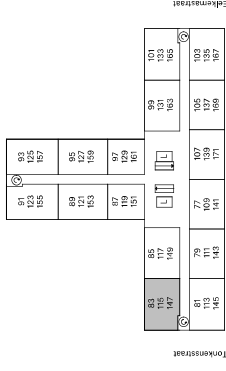

- ▶ entree deur
- Periflex-aansluiting
- ▽ aansluiting data
- aansluiting CAI
- thermostaat
- handdoeken radiator
- deurbel
- intercom
- koalfstofdiode opnemer
- meterkast
- opstelpaats wasmachine
- opstelpaats droger
- WTW warmteterugwinning-unit
- WP warmtepomp

5e en 6e

2e t/m 4e

1e

BG

Type A4*

bergingen kelder

Geen rechten ontlenen aan deze plattegrond