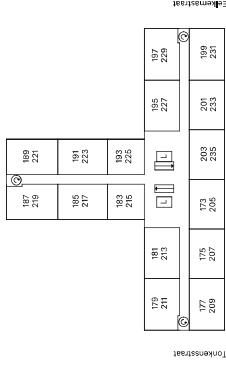

- ▶ entree deur
- Periflex-aansluiting
- ▽ aansluiting data
- aansluiting CAI
- thermostaat
- handdoeken radiator
- deurbel
- intercom
- koalfstofdiode opnemer
- meterkast
- opstelpaats wasmachine
- opstelpaats droger
- WTW warmteterugwinning-unit
- WP warmtepomp

5e en 6e

2e t/m 4e

1e

BG

Type A4*

bergingen kelder

Geen rechten ontlenen aan deze plattegrond