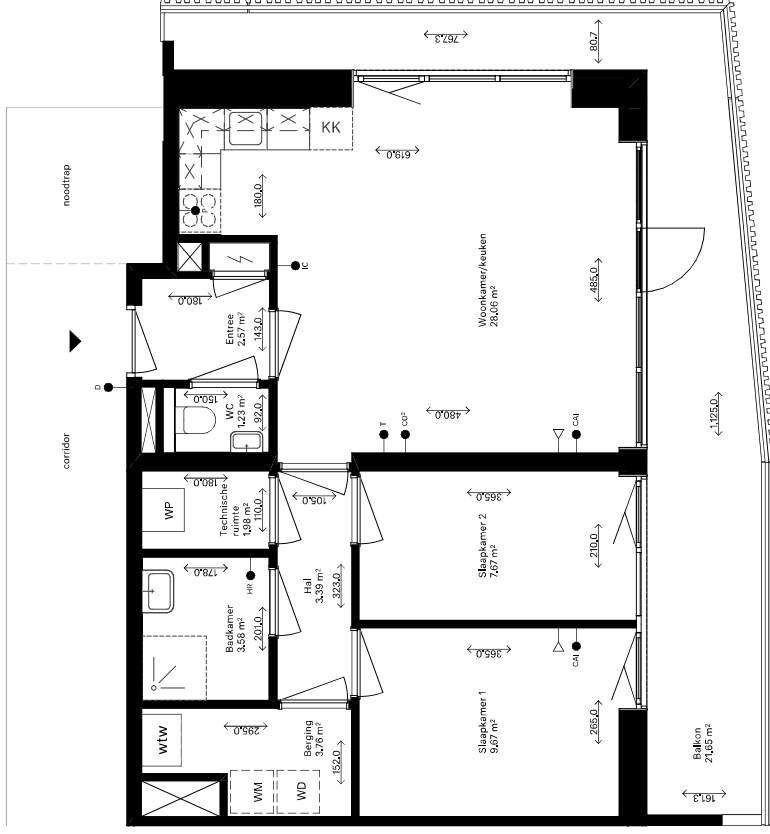

- ▶ entree deur
- Periflex-aansluiting
- ▽ aansluiting data
- aansluiting CAI
- thermostaat
- handdoeken radiator
- deurbel
- intercom
- koalfstofdiode opnemer
- meterkast
- opstelpaats wasmachine
- opstelpaats droger
- WTW warmteterugwinning-unit
- WP warmtepomp

5e en 6e

2e t/m 4e

1e

BG

Type A4*

bergingen kelder

Geen rechten ontlenen aan deze plattegrond